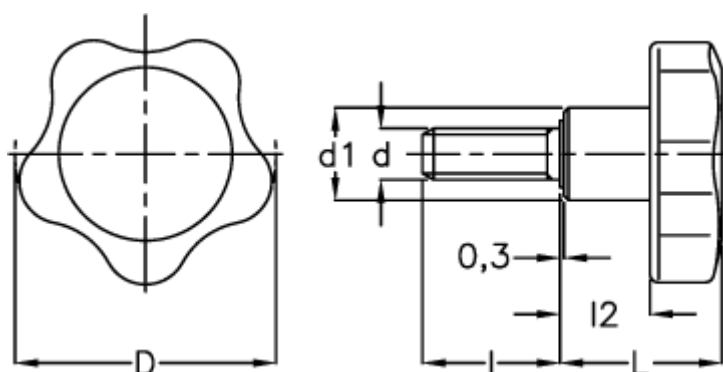

Varenummer: 2302166570
Beskrivelse: E+G Stjernegreb i termoplast
VC.692/60 p-M12x25

Mål

D	= 60
d1	= 21
d 6g	= M12
l	= 25
L	= 36.5
l2	= 21